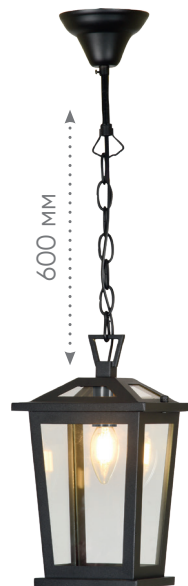

# Feron

Материал: кованое железо, стекло

- IP44
- E14
- 60W на патрон

**PL757** арт. 51283  
LxWxH, мм  
(180x240x2300)

**PL756** арт. 51282  
LxWxH, мм  
(370x220x1154)

**PL754** арт. 51280  
LxWxH, мм  
(220x150x482)

**PL755** арт. 51281  
LxWxH, мм  
(150x220x871)

**PL751** арт. 51279  
LxWxH, мм  
(220x175x370)

Оригинальные светильники Катания станут ярким акцентом или отличным дополнением общего освещения парка, сада, террасы или патио.

Прозрачное стекло в металлическом корпусе плафона сочетают в себе стиль и качественное исполнение.