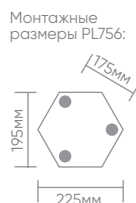

# Feron

Материал: кованое железо, стекло

- IP44
- E14
- 60W на патрон

**PL757** арт. 51283  
LxWxH, мм  
(180x240x2300)

**PL756** арт. 51282  
LxWxH, мм  
(370x220x1154)

**PL754** арт. 51280  
LxWxH, мм  
(220x150x482)

**PL755** арт. 51281  
LxWxH, мм  
(150x220x871)

**PL751** арт. 51279  
LxWxH, мм  
(220x175x370)

Оригинальные светильники Катания станут ярким акцентом или отличным дополнением общего освещения парка, сада, террасы или патио.