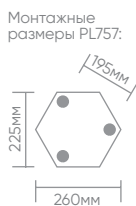

# Feron

Материал: кованое железо, стекло

- IP44
- E14
- 60W на патрон

**PL757** арт. 51283  
LxWxH, мм  
(180x240x2300)

**PL756** арт. 51282  
LxWxH, мм  
(370x220x1154)

**PL754** арт. 51280  
LxWxH, мм  
(220x150x482)

**PL755** арт. 51281  
LxWxH, мм  
(150x220x871)

**PL751** арт. 51279  
LxWxH, мм  
(220x175x370)

Оригинальные светильники Катания станут ярким акцентом или отличным дополнением общего освещения парка, сада, террасы или патио.